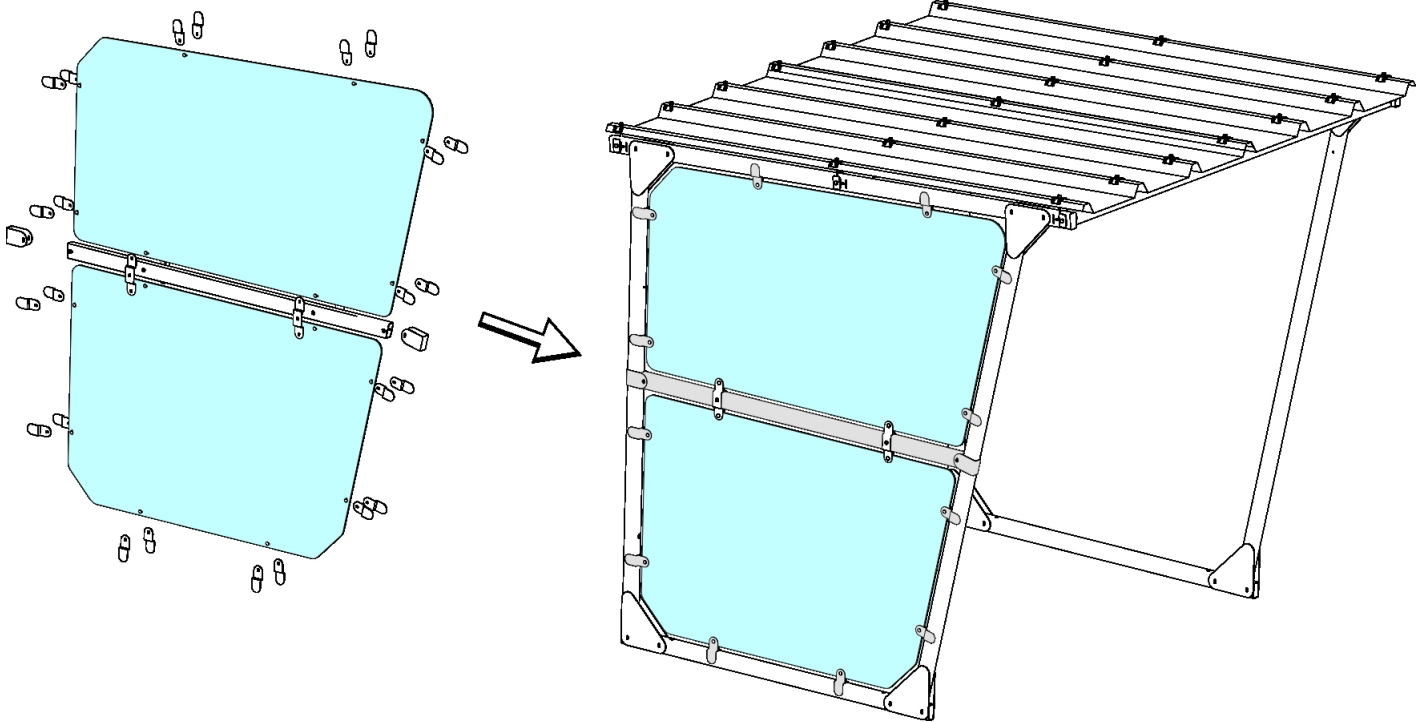

# B813CLAT

MOTTEZ

Bardage latéral pour abri B813C

**A x 1**

**B x 1**

**C x 1**

**D x 24**

**E x 4**